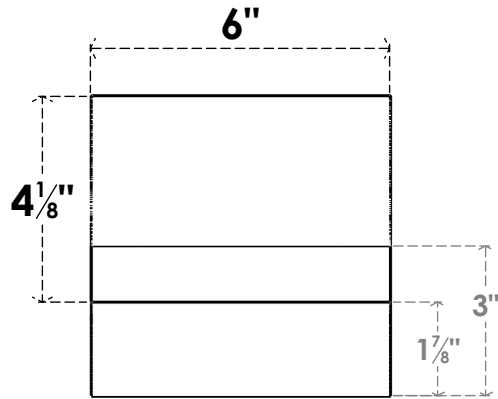

# ITEM NUMBER: RFTURO060X06000X32000X006RID00RCPR

6"W X 6"H X 32"L TIMBERTHANE ROUGH CEDAR RIDGEWOOD FAUX WOOD OPEN RAFTER TAIL, 6"L END, PRIMED TAN

**SIDE PROFILE**

**FRONT PROFILE**

**ISOMETRIC**

GENERATED DATE : 03/02/2023