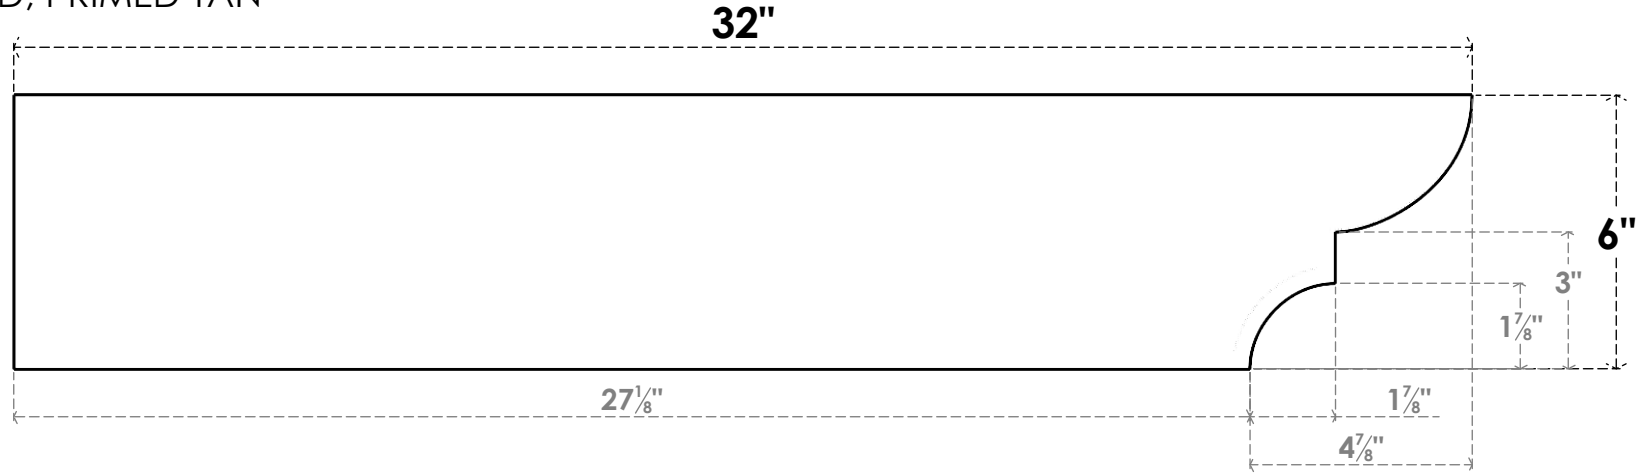

# ITEM NUMBER: RFTURO060X06000X32000X006RID00RCPR

6"W X 6"H X 32"L TIMBERTHANE ROUGH CEDAR RIDGEWOOD FAUX WOOD OPEN RAFTER TAIL, 6"L END, PRIMED TAN

**SIDE PROFILE**

**FRONT PROFILE**

**ISOMETRIC**

GENERATED DATE : 03/02/2023